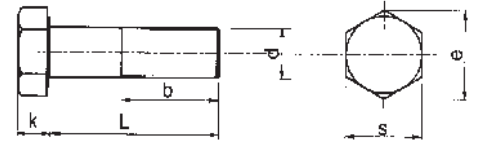

Vis à tête hexagonale

partiellement filetées

Inox A2 - A4

DIN 931 - A2 & A4

d	M5	M6	M8	M10	M12	M14	M16
b ≤ 125	16	18	22	26	30	34	38
125 < b ≤ 200	22	24	28	32	36	40	44
b > 200	-	-	-	45	49	53	57
k	3,5	4	5,3	7	7,5	8,8	10
e	8,87	11,05	14,38	18,9	21,1	24,49	26,75
s	8	10	13	17	19	22	24