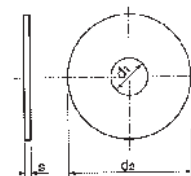

Rondelles plates extra larges type "LL"

Inox A2 - A4

NFE 25-513/514 - A2 & A4

LLI - INOX A2 - 304

LLY - INOX A4 - 316

d nominal	M3	M4	M5	M6	M8	M10	M12
s	0,8	0,8	1	1,2	1,5	2	2,5
d2	14	16	20	24	30	36	40
d1	3,4	4,5	5,5	6,6	8,6	10,8	13,3
INOX A2	LLI3	LLI4	LLI5	LLI6	LLI8	LLI10	LLI12
INOX A4	LLY3 ■ 200	LLY4 ■ 200	LLY5 ■ 200	LLY6 ■ 200	LLY8 ■ 200	LLY10 ■ 200	LLY12 ■ 200

d nominal	M14	M16	M18	M20	M22	M24	M27
s	2,5	3	3	3	3	4	4
d2	45	50	55	60	65	70	75
d1	15,3	17,3	19,3	21,3	23,3	25,3	28,3
INOX A2	LLI14	LLI16	LLI18	LLI20	LLI22	LLI24	LLI27
INOX A4	LLY14 ■ 200	LLY16 ■ 200	LLY18 ■ 200	LLY20 ■ 200	LLY22 ■ 200	LLY24 ■ 200	LLY27 ■ 200