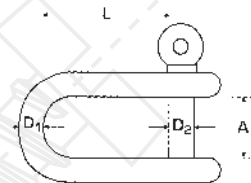

## Manilles droites

MZMD 4  
M4MD 4

Type/  
Matière

Diamètre

D1 mm	D2 mm	A mm	L mm	Approx BL kN	RÉFÉRENCE ZINGUÉ	RÉFÉRENCE INOX A4
4	4	8	10	6,80	MZMD4	M4MD4
5	5	10	19	9,80	MZMD5	M4MD5
6	6	12	25	14,70	MZMD6	M4MD6
8	8	16	32	29,40	MZMD8	M4MD8
10	10	19	40	44,10	MZMD10	M4MD10
12	12	26	51	68,60	MZMD12	M4MD12

## Manilles droites, axe imperdable

M4MDI 5

Type/  
Matière

Diamètre

D1 mm	D2 mm	A mm	L mm	Approx BL kN	RÉFÉRENCE INOX A4
5	4	10	19	8,00	M4MDI5
6	5	12	26	12,00	M4MDI6
8	7	17	31	20,00	M4MDI8
10	9	20	39	40,00	M4MDI10
12	11	26	52	48,00	M4MDI12

Autres dimensions, nous consulter.