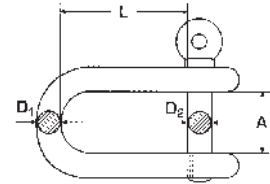

## Manilles droites

MZMD 4  
M4MD 4

Type/  
Matière

Diamètre

D1 mm	D2 mm	A mm	L mm	Approx BL kN	RÉFÉRENCE ZINGUÉ	RÉFÉRENCE INOX A4
4	4	8	10	6,80	MZMD4	M4MD4
5	5	10	19	9,80	MZMD5	M4MD5
6	6	12	25	14,70	MZMD6	M4MD6
8	8	16	32	29,40	MZMD8	M4MD8
10	10	19	40	44,10	MZMD10	M4MD10
12	12	26	51	68,60	MZMD12	M4MD12

## Manilles droites, axe imperdable

M4MDI 5

Type/  
Matière

Diamètre

D1 mm	D2 mm	A mm	L mm	Approx BL kN	RÉFÉRENCE INOX A4
5	4	10	19	8,00	M4MDI5
6	5	12	26	12,00	M4MDI6
8	7	17	31	20,00	M4MDI8
10	9	20	39	40,00	M4MDI10
12	11	26	52	48,00	M4MDI12

Autres dimensions, nous consulter.